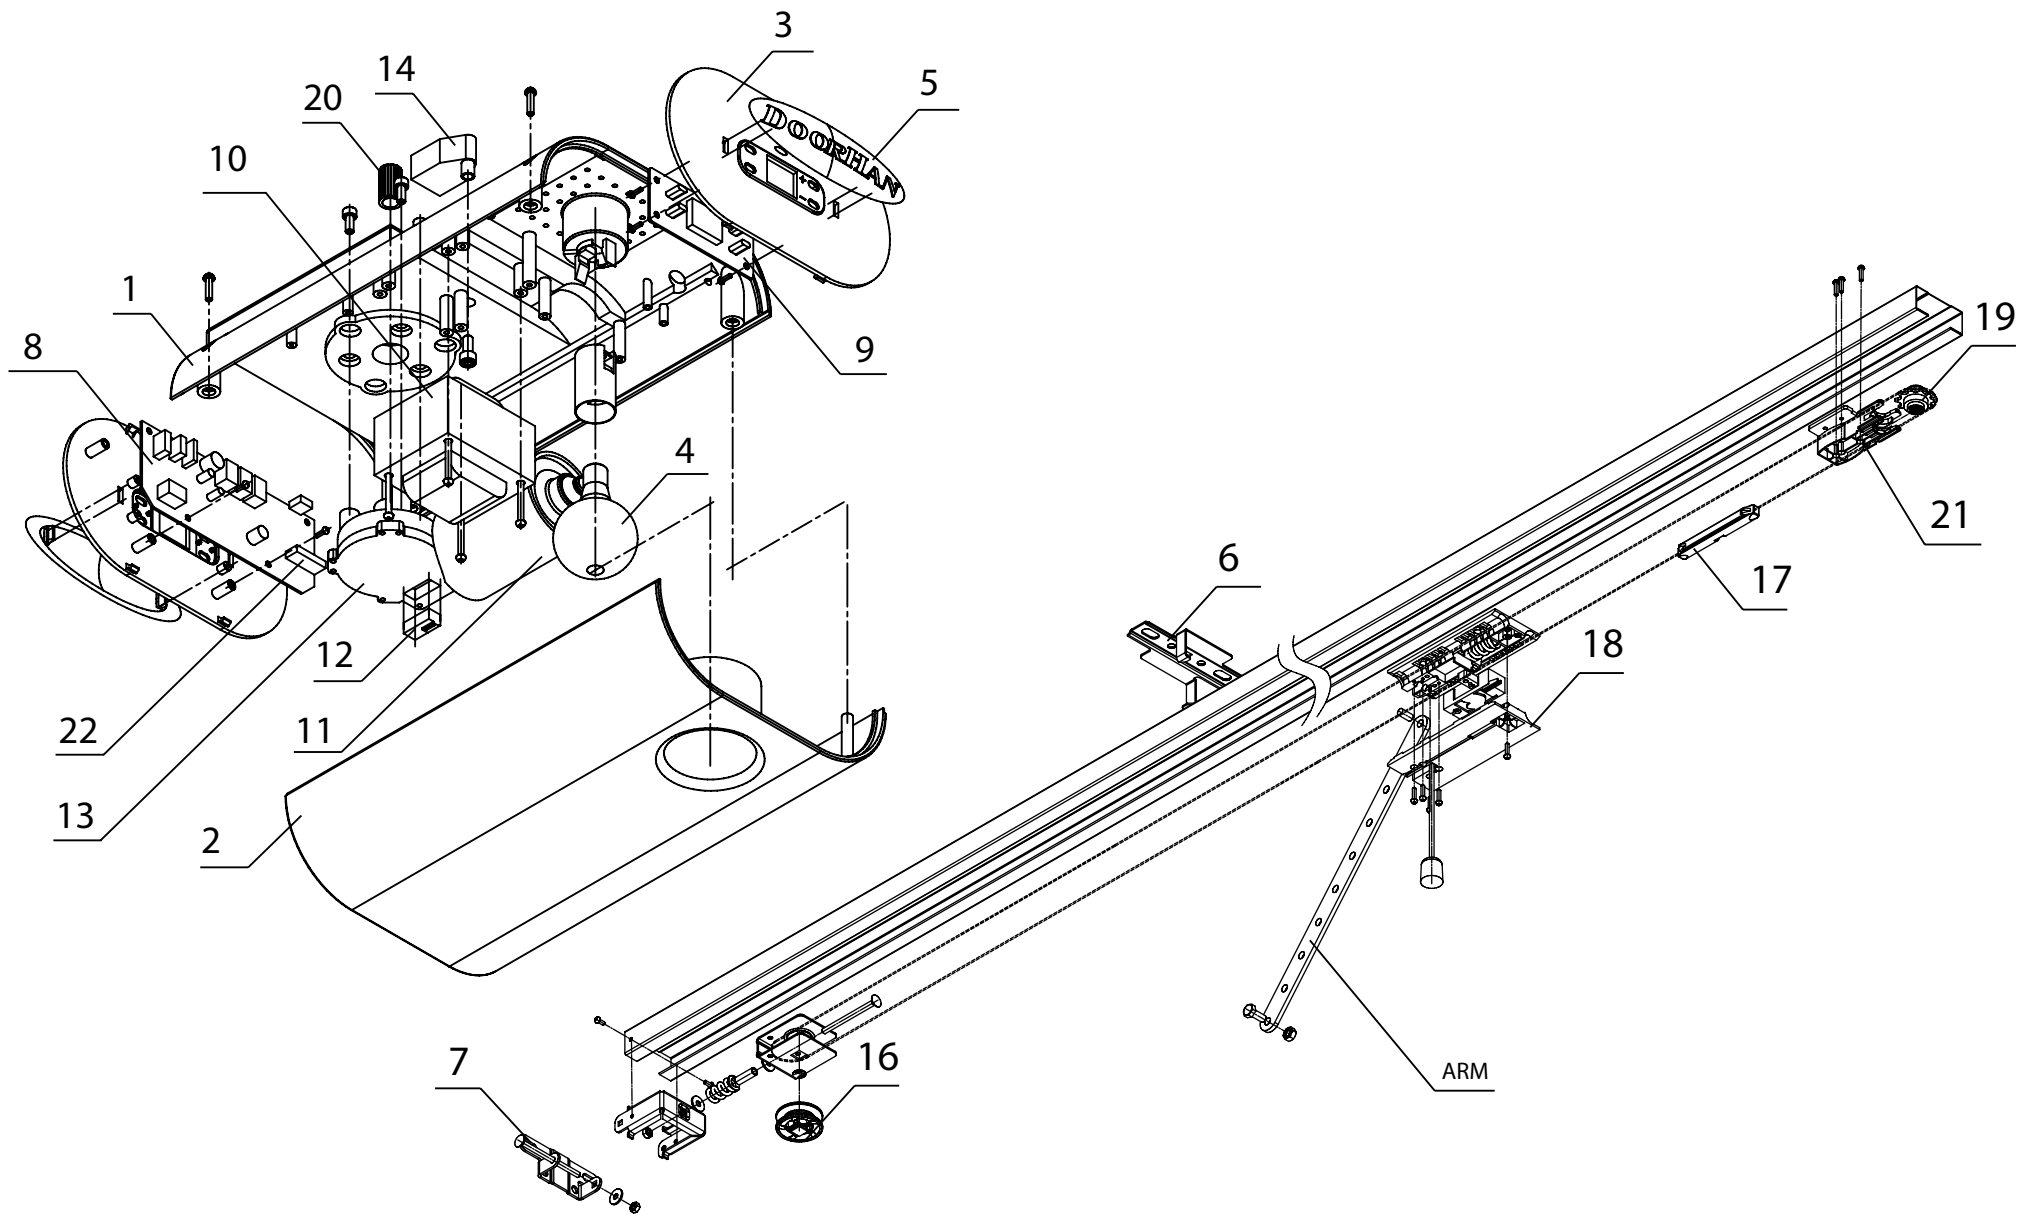

**Каталог запасных частей
привода SECTIONAL-750/1200**

№ поз.	Артикул	Наименование
1	DHG 020	Нижняя часть корпуса
2	DHG 021	Верхняя часть корпуса
3	DHG 017	Крышка торцевая
4	DHG 019	Лампочка для привода
5	DHG 018	Логотип DoorHan
6	DHG 022	Кронштейн крепления направляющей к потолку SK-3600/4600
7	DHG 025	Кронштейн концевой крепления направляющей
8	DHG 024	Блок управления приводом 750
8	DHG 032	Блок управления приводом 1200
9	DHG 027	Дисплей 750
9	DHG 004	Дисплей 1200
10	DHG 005	Трансформатор 750
10	DHG 033	Трансформатор 1200
11	DHG 023	Мотор-редуктор 750
11	DHG 031	Мотор-редуктор 1200
12	DHG 028	Датчик числа оборотов 750
12	DHG 029	Датчик числа оборотов 1200
13	DHG 008	Шестерня редуктора 750
14	DHG 009	Микровыключатель референтной точки
15	DHG 010	Фиксатор концевика цепной
16	DHG 011	Блок натяжения цепи
17	DHG 012	Суппорт цепной
18	DHG 013	Каретка SK-3600
18	DHG 013NEW	Каретка для направляющей SK-4600
19	DHG 014	Держатель звездочки пластиковый
20	DHG 015	Металлическая втулка
21	DHG 016	Звездочка для направляющей
22	DHG 028	Процесор 750
22	DHG 026	Процесор 1200